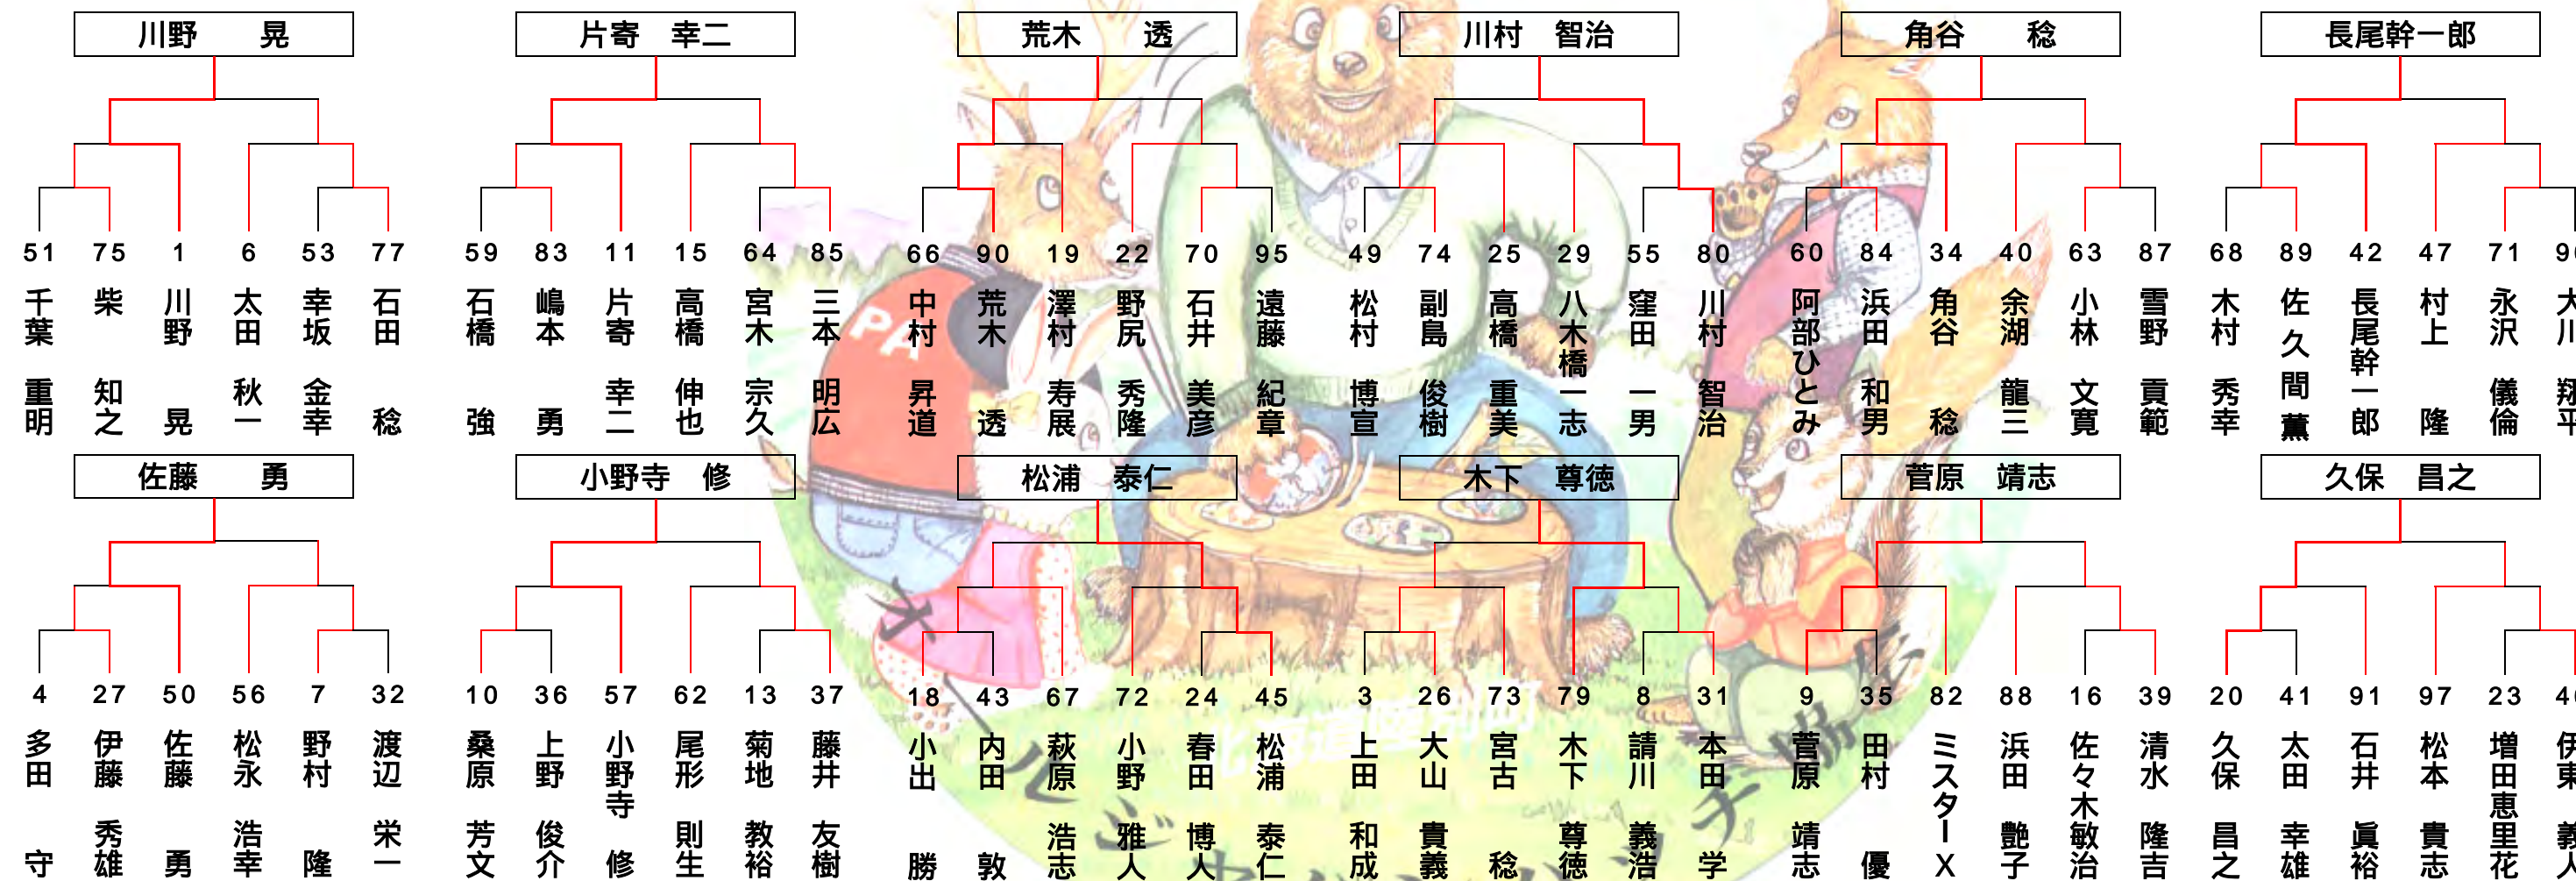

日産カップ 第22回オールジャパンパッチ選手権 in 陸別

名人位決定戦

第22代名人位

師範代・師範代心得

決定戦

師範代

成績

第22代 名人位	菅原 慎吾	帯広市
第22代 師範位	湯浅 一夫	北見市
第22代 師範代	森川 紘光	札幌市
第22代 師範代心得	有田 勝彦	陸別町

競技月

残念ながら予選落ちした面々

- 2 小野 春生
- 5 生形 剛
- 12 及川 正成
- 14 竹林 孝
- 17 荒木 徹
- 21 棟方 勝則
- 28 角谷 尚子
- 30 清水 亮吉
- 33 樋村 寿和
- 38 中村 陸二
- 44 瀬藤 知幸
- 48 背戸田善則
- 52 近石 悌司
- 54 山本 厚一
- 58 石川 義明
- 61 金澤 紘一
- 65 沼倉 瞳
- 69 八木 智子
- 76 古俣 亮
- 78 渡辺 心
- 81 奥田 次郎
- 86 田口 一
- 92 三原安可里
- 93 丹崎 秀幸