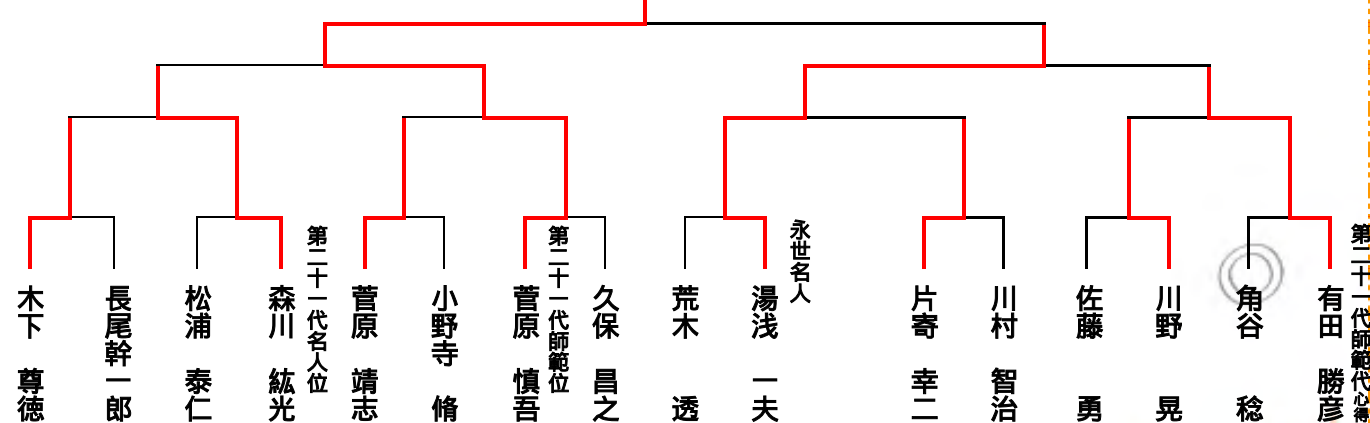

日産カップ 第22回オールジャパンパッチ選手権 in 陸別

名人位決定戦

第22代名人位

師範代・師範代心得

決定戦

師範代

成績

第22代 名人位	菅原 慎吾	帯広市
第22代 師範位	湯浅 一夫	北見市
第22代 師範代	森川 紘光	札幌市
第22代 師範代心得	有田 勝彦	陸別町