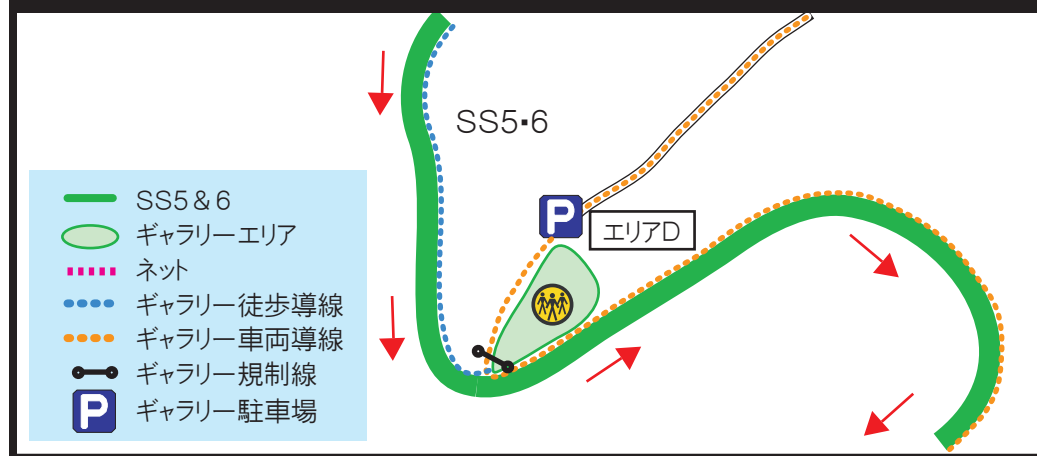

Super Tarmac 2010 観戦エリア情報

H21.5.9 sun organizer R.T.C (rally team Cancer)

今年もエリアBに加え、エリアCを設定。
 多彩なラリーシーンがご覧いただけると思います。
 本エリアの入退場は、競技コースと一部重複するため制限されます。

Spectator Point Area B & C

Spectator Point Area A

これまでの90度コーナー観戦に加え、SSコースの変更に伴って、スプーンコーナーを立ち上がり、一気に加速するシーンがご覧いただけます。本エリアの入退場は、競技コースと一部重複するため制限されます。

エリアAの観戦者駐車場のほか、SSコースの変更に伴って、新たにエリアDを設定。新たな角度から観戦できると思います。本エリアの入退場は一部制限されます。

Spectator Point Area D

2010.5.6