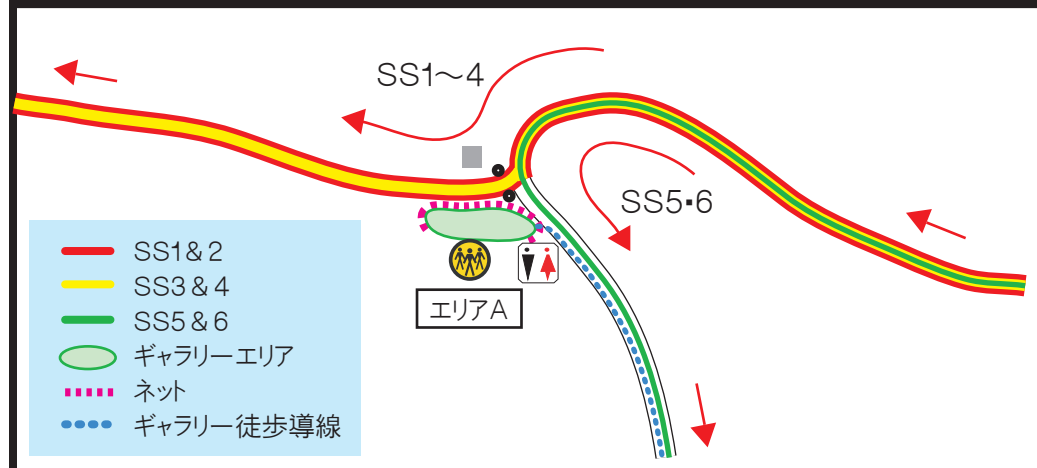

Super Tarmac 2010 観戦エリア情報

H21.5.9 sun organizer R.T.C (rally team Cancer)

今年もエリアBに加え、エリアCを設定。
 多彩なラリーシーンがご覧いただけると思います。
 本エリアの入退場は、競技コースと一部重複するため制限されます。

Spectator Point Area B & C

Spectator Point Area A

これまでの90度コーナー観戦に加え、SSコースの変更に伴って、スプーンコーナーを立ち上がり、一気に加速するシーンがご覧いただけます。本エリアの入退場は、競技コースと一部重複するため制限されます。

エリアAの観戦者駐車場のほか、SSコースの変更に伴って、新たにエリアDを設定。新たな角度から観戦できると思います。本エリアの入退場は一部制限されます。

Spectator Point Area D

2010.5.6