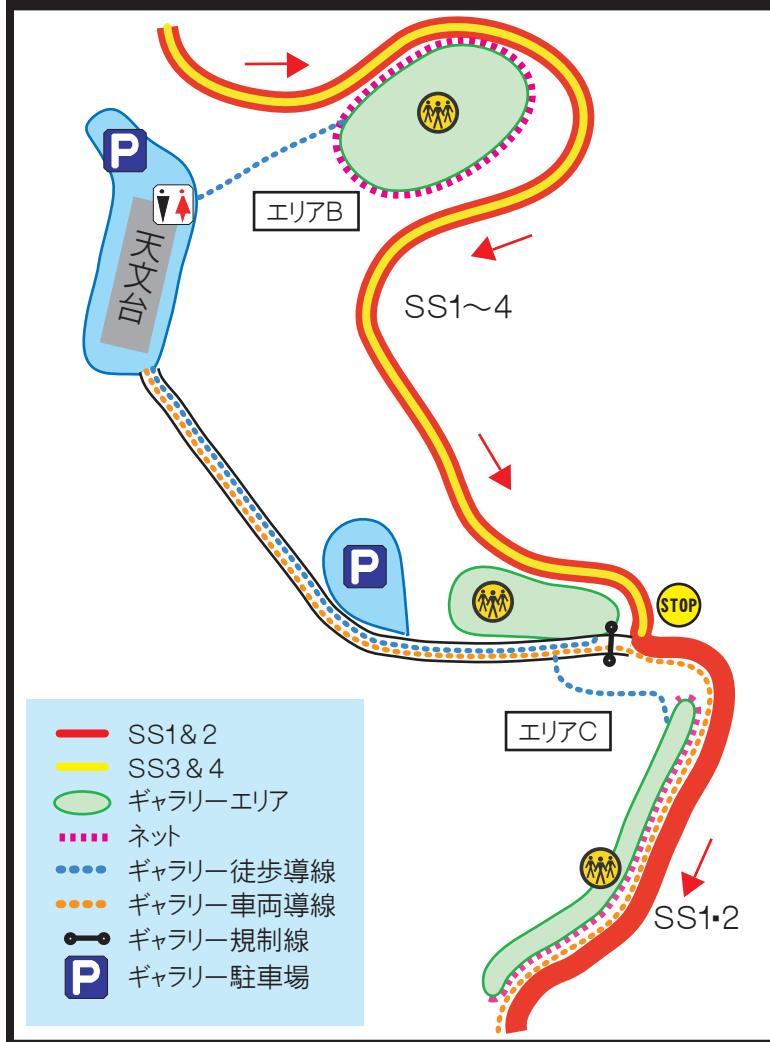

Super Tarmac 2010 観戦エリア情報

H21.5.9 sun organizer R.T.C (rally team Cancer)

今年もエリアBに加え、エリアCを設定。
 多彩なラリーシーンがご覧いただけると思います。
 本エリアの入退場は、競技コースと一部重複するため制限されます。

Spectator Point Area B & C

Spectator Point Area A

これまでの90度コーナー観戦に加え、SSコースの変更に伴って、スプーンコーナーを立ち上がり、一気に加速するシーンがご覧いただけます。本エリアの入退場は、競技コースと一部重複するため制限されます。

エリアAの観戦者駐車場のほか、SSコースの変更に伴って、新たにエリアDを設定。新たな角度から観戦できると思います。本エリアの入退場は一部制限されます。

Spectator Point Area D

2010.5.6